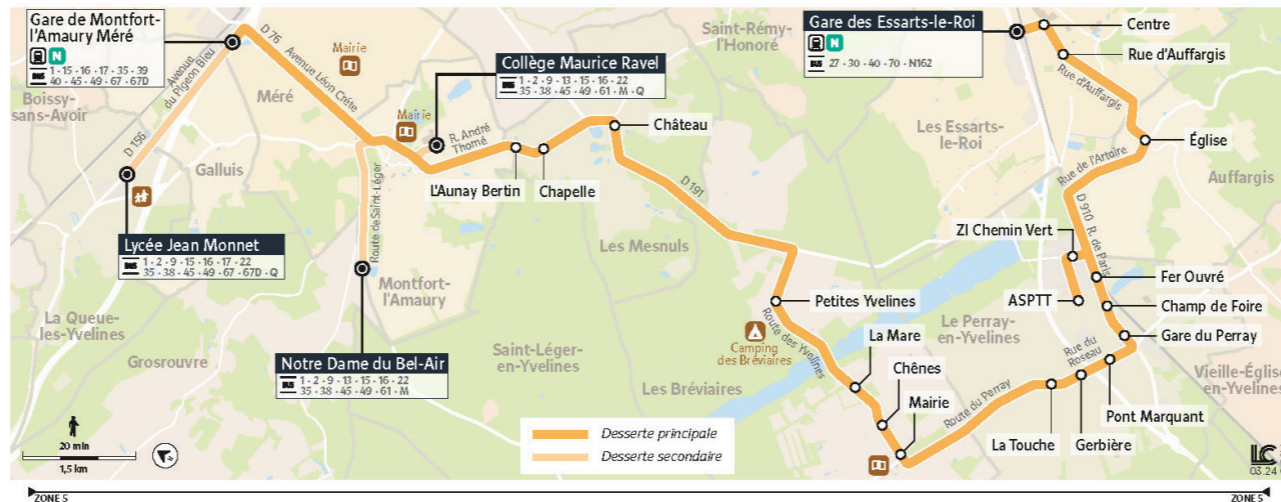

Circule du lundi au vendredi
sauf les jours fériés.
Votre ligne a été modifiée,
bénéficiez d'une nouvelle offre.

LA QUEUE-LEZ-YVELINES

LES ESSARTS-LE-ROI

Horaires valables du 2 septembre 2024
au 2 mars 2025 inclus

@CSYvelines_IDFM

KADRIÈGE RC - 444 663 249 00043

Vos fiches horaires sont téléchargeables depuis le site internet :
iledefrance-mobilites.fr

Vos horaires à portée de main avec les applis :

appli ile-de-France Mobilités

L'information accessible :

Téléchargez gratuitement l'appli Accéo

Ne pas jeter sur la voie publique - 09/2024

39 LES ESSARTS-LE-ROI ↔ LA QUEUE-LEZ-YVELINES

Jours de fonctionnement et renvois

Me	Mercredi
1	Circule uniquement en période scolaire
2	Circule uniquement le mercredi en période scolaire
3	Circule en période scolaire uniquement sauf le mercredi
4	Circule en période de vacances scolaires uniquement