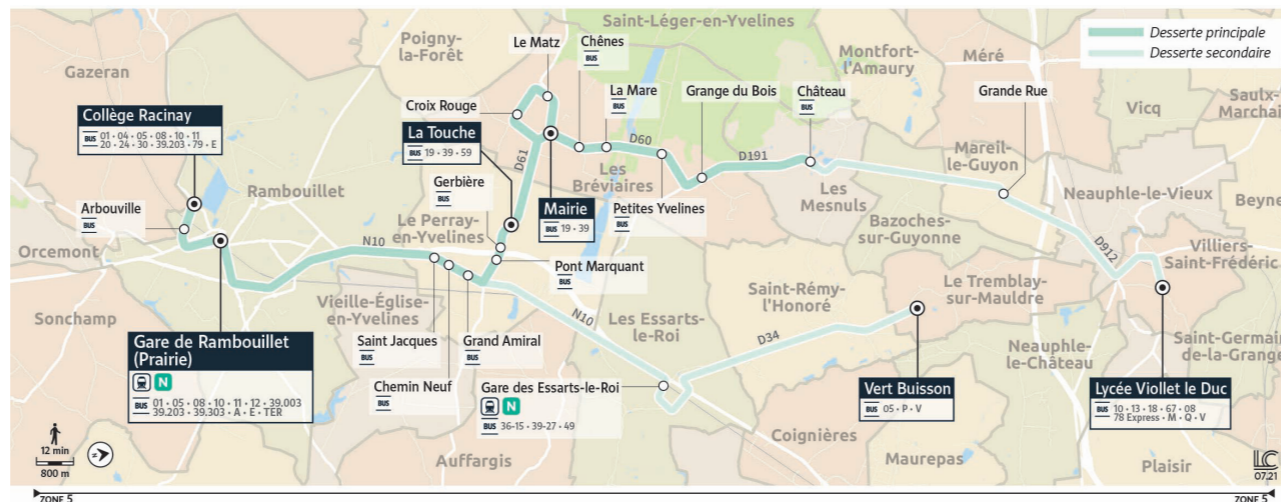

Vos horaires à portée de main avec les applis :

appli Île-de-France Mobilités

L'information accessible :

Téléchargez gratuitement l'appli Acceo

79 VILLIERS SAINT FRÉDÉRIC / LES MESNULS / LE TREMBLAY SUR MAULDRE ↔ RAMBOUILLET

Jours de fonctionnement et renvois

LMJV	Lundi, Mardi, Jeudi, Vendredi
Me	Mercredi
1	Circule uniquement en période scolaire
4	Circule en période scolaire et petites vacances scolaires

Informations complémentaires