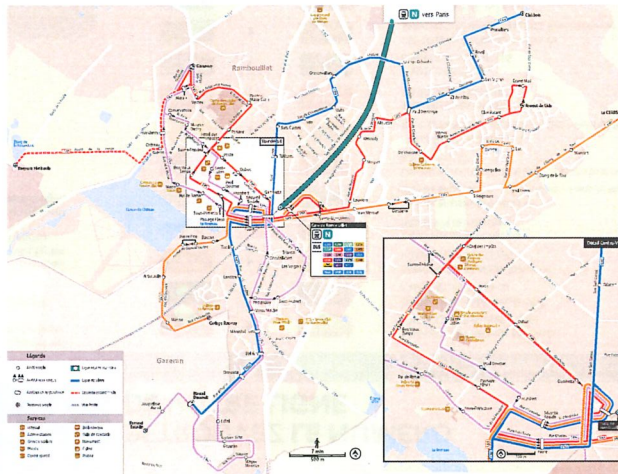

DU NOUVEAU SUR VOS LIGNES

Nouvelle numérotation, nouvelles dessertes, itinéraires simplifiés... Vos lignes évoluent pour s'adapter à vos besoins.

BUS 5301 RAMBOUILLET Bergerie Nationale ↔ RAMBOUILLET Rouget de Lisle

- La ligne A évolue et devient la 5301.
- Une nouvelle desserte de la Bergerie Nationale.
- Le maintien de la desserte scolaire du collège Vivonne.
- Des bus les dimanches et les jours fériés entre la gare de Rambouillet et la Bergerie Nationale toutes les heures de 11h30 à 18h.

BUS 5302 GAZERAN Marcel Dassault ↔ RAMBOUILLET Clairbois

- La ligne B évolue et devient la 5302.
- Un nouveau terminus (Marcel Dassault) et un itinéraire simplifié pour plus de lisibilité.

BUS 5303 RAMBOUILLET Collège Racinay ↔ RAMBOUILLET Le CERRY

- La ligne E évolue et devient la 5303.
- Un itinéraire simplifié dans les deux sens.
- Un lien plus direct vers les établissements scolaires collège Racinay et lycée Louis Bascan.

SOIR Bus de soirée RAMBOUILLET

- La création d'un bus de soirée en connexion avec le train N et le TER en provenance de Paris.
- L'ensemble des arrêts desservis dans Rambouillet.

VOS LIGNES SCOLAIRES CHANGENT ÉGALEMENT DE NUMÉROS

BUS 5304 GAZERAN Bernard Bataille ↔ RAMBOUILLET Groussay

Une question, une demande de renseignement sur vos bus de Centre et Sud Yvelines ?

Contactez-nous à ce numéro :
☎ 0800 10 20 20

*service et appel gratuit

Pas de monnaie ?
Achetez votre ticket par SMS*

Envoyez au **93100**

→ **BUS + N°** de votre ligne

(ex : BUS5301, BUS5216...)

→ **SOIR53** pour le bus de soirée

→ **TAD53** pour le TAD Rambouillet, TAD Vallée de Chevreuse, TAD Houdan-Montfort, TAD Gailly-Mauldre et TAD Pays de Limours

1 SMS = 1 TICKET
Tarif du ticket d'accès à bord

À PARTIR DU 3 MARS 2025

BUS

VOS LIGNES ÉVOLUENT À RAMBOUILLET ET SONT RENUMÉROTÉES

POUR TOUT SAVOIR SUR VOS LIGNES :

Pour tout savoir sur la renumérotation

île de France **mobilités**